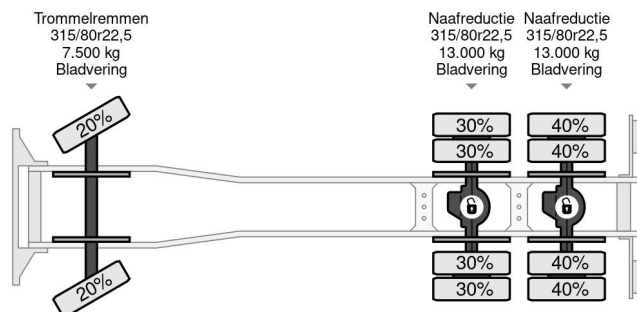

ACCESSOIRES

- 16 versnellingen handgeschakeld • 40mm. Vangmuil • 300 Liter brandstoftank • Aftakas (PTO) • BLADGEVEERD • Hydraulic set • Luxe chauffeurstoel • Naaf reductie • PTO • PTO • Radio/CD speler • Sperdifferentieel • TROMMEL REMMEN • ZF16 handgeschakeld • Zonneklep

BESCHRIJVING

NICE & GOOD CONDITION MERCEDES-BENZ 2635K V8 4x2 FULL STEEL 3-WAY MEILLER KIPPER, MANUAL GEARBOX, FULL STEEL SUSPENSION AND REDUCTION AXLES!!
350HP, 8 CILINDER ENGINE (MECHANICAL PUMP AND INJECTORS)!!
ZF16 MANUAL GEARBOX!!
FULL STEEL SUSPENSION!!
REDUCTION AXLES!!
P.T.O.!!
HYDRAULIC KIT!!
SUNVISOR!!
ETC.!!

FULL STEEL HEAVY DUTY 3-WAY MEILLER KIPPERBODY!!
SIZE; LENGTH x WIDE x HIGH Ca.: 4.80 m. x 2.40 m. x 0.90