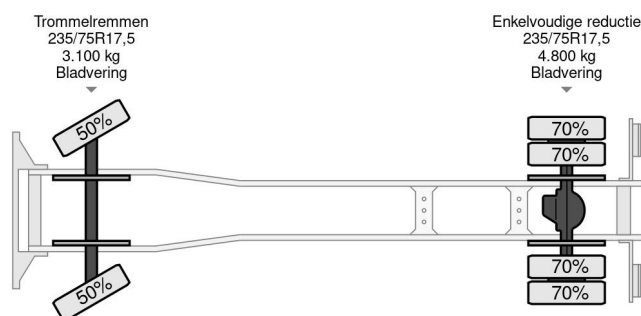

ACCESSOIRES

- 5 Versnellingen handgeschakeld
- Aftakas (PTO)
- BLADGEVEERD
- Luxe chauffeurstoel
- PTO
- PTO
- Radio/CD speler
- Stalen laadvloer
- TROMMEL REMMEN

BESCHRIJVING

GOOD CONDITION MERCEDES-BENZ 814K ECOLINER (6-CILINDER) 4x2 FULL STEEL MEILLER KIPPER, MANUAL GEARBOX & STEEL SUSPENSION !!
140HP, 6-CILINDER ENGINE!!
5 GEARS MANUAL GEARBOX!!
STEEL SUSPENSION!!
P.T.O.!!
ETC.!!

KIPPERBODY: LENGTH x WIDE x HIGH Ca. 3.75 x 2.25 x 0.45 M. !! (INSIDE!! / Ca. 6 M3) !!

GOOD WORKING & DRIVING CONDITION TRUCK, READY FOR THE KIPPER JOBS!!

MORE MERCEDES-BENZ 4x2 / 6x4 / 6x6 / 8x4 / 8x8 (CONSTRUCTION) TRUCKS IN STOCK FOR SALE!! (>85 TRUCKS/TRAILERS IN STOCK)!!