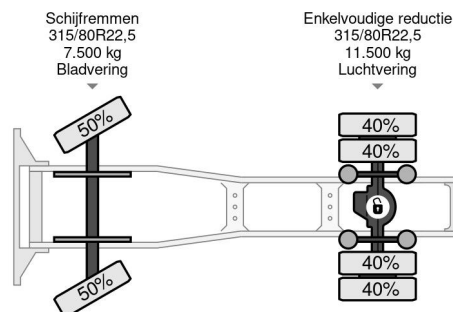

Mercedes-Benz Actros 1840 LS SLEEPERCAB (4x AVA... 4x2
Referentienummer: SN 55422332

ACCESSOIRES

- 500 Liter Brandstoftank • ABS • ABS/EBS • Aftakas (PTO) • Airconditioning • Aluminium brandstoftank • Antiblokkeersysteem • ASR • Climate control • Combinelights • Cruise control • EBS • Elektrische ramen • Elektrisch verstelbare buitenspiegels • Hydraulic set • Kiphydrauliek • Luxe chauffeurstoel • Multifunctioneel stuurwiel • PTO • PTO • Radio/Cd/Audio systeem • Slaapcabine • Snelheidsbegrenzer • Sperdifferentieel • Standkachel • Verwarmde buitenspiegels

BESCHRIJVING

PERFECT CONDITION MERCEDES-BENZ ACTROS 1840LS SLEEPERCAB 4x2 TRACTOR UNIT (EURO 6) WITH TELLIGENT GEARBOX & HYDRAULIC KIT!!
400 HP, EURO 6!!
TELLIGENT AUTOMATIC GEARBOX!!
2x P.T.O.!!
HYDRAULIC KIT!!
AIRCONDITIONING!!
ETC.!!

TRACTOR UNIT IS PERFECT NICE & CLEAN CONDITION, READY FOR THE HEAVY TRANSPORT (KIPPER) JOBS!!

4x IDENTICAL UNITS AVAILABLE FOR SALE!!

MORE MERCEDES-BENZ 4x2 / 4x4 / 6x4 / 8x4 (CONSTRUCTION) TRUCKS IN STOCK FOR SALE!! (>75