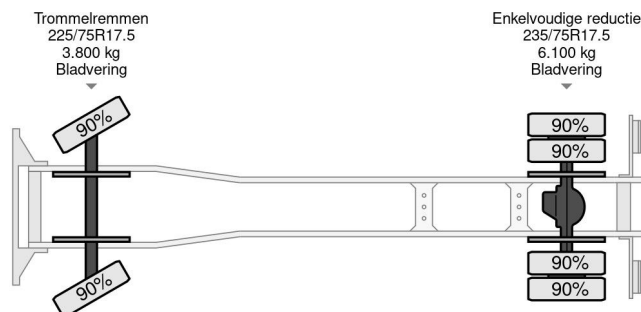

ACCESSOIRES

- 5 Versnellingen handgeschakeld • BLADGEVEERD •
- Hoofdstroom schakelaar • Luxe chauffeurstoel • Radio/CD speler • Snelheidsbegrenzer • TROMMEL REMMEN

BESCHRIJVING

GOOD CONDITION MERCEDES-BENZ 914KO RHD ECOLINER (6-CILINDER) 4x2 FULL STEEL TSNK TRUCK WITH MANUAL GEARBOX & STEEL SUSPENSION !!
140HP, 6-CILINDER ENGINE!!
5 GEARS MANUAL GEARBOX!!
STEEL SUSPENSION!!
ETC.!!

TANK BODY: LENGTH x WIDE Ca. 3.10 x 1.72 M. !! (CA. 3.500 LITER) !!
COUNTER!!
SNALES!!

GOOD WORKING TRUCK, READY FOR THE TANKER JOBS!!

MORE MERCEDES-BENZ 4x2 / 6x4 / 6x6 / 8x4 / 8x8