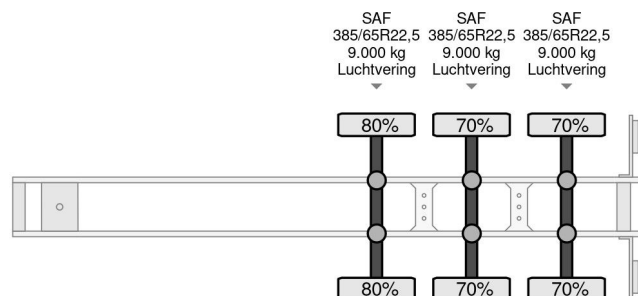

Krone SPD27 3-AXLE CURTAINSIDE WITH SLIDING ROOF (DRUM BRAKES / SAF-AXLES / ABS-BRAKE SYSTEM / XL-CERTIFICATE)

ALGEMENE INFORMATIE

ID	SN 57950155
Bouwjaar	2006
Opbouw	Schuifzeilen

TECHNISCHE INFORMATIE

Datum eerste toelating	08-09-2006
Voertuigidentificatienummer	WKESDP27061290155
Ledig gewicht	6.840 kg
Laadgewicht	32.160 kg
Max. gewicht	39.000 kg
Wielbasis	903

Krone SPD27 3-AXLE CURTAINSIDE WITH SLIDING ROOF ...

Referentienummer: SN 57950155

ACCESSOIRES

- ABS • ABS/EBS • Achterdeuren • Antiblokkeersysteem
- Luchtvering • RVS wieloppoorten • TROMMEL REMMEN • Twee achterdeuren • XL-CERTIFICAAT

BESCHRIJVING

Buiten lengte laadruimte: 1362 cm
 Buiten breedte laadruimte: 250 cm
 Buiten hoogte laadruimte: 400 cm

HEAVY DUTY KRONE SDP27 3-AXLE 13.60 METER CURTAINSIDE TRAILER WITH SLIDING ROOF, BACK DOORS, SAF-AXLES & DRUM BRAKES!!

SAF AXLES!!
 DRUM BRAKES!!
 ABS-BRAKE SYSTEM!!

SIZE: LENGTH x WIDE 13.62 x 2.50 x 2.65 M!!
 SLIDING ROOF!!
 BACK DOORS!!

MORE TRAILERS (ALL KIND OF) IN STOCK FOR SALE (-> 75 TRUCKS/TRAILERS IN STOCK!!)

SHIPMENT, TRANSIT REGISTRATION, LOADING,
STACKING OR TRANSPORT?, NO PROBLEM FOR US
BECAUSE WE ARE AN "ONE STOP SHOP" COMPANY!!