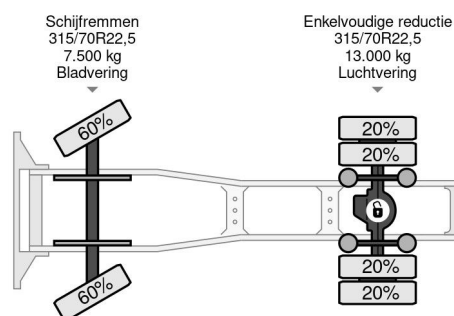

ACCESSOIRES

- 2x Bed • 16 versnellingen handgeschakeld • 430 Liter brandstoftank • 870 + 430 Liter brandstoftank • ABS • Airconditioning • Aluminium brandstoftank • Antiblokkeersysteem • ASR • Combi-lights • Cruise control • Dakspoiler • Elektrische ramen • Elektrisch verstelbare buitenspiegels • Hoofdstroom schakelaar • Koellade onder bed • Luxe chauffeurstoel • Multifunctioneel stuurwiel • MX-Engine Brake • Radio/CD speler • Slaapcabine • Snelheidsbegrenzer • Sperdifferentieel • Standkachel • Verwarmde buitenspiegels • ZF16 handgeschakeld • Zijfenders achter cabine • Zonneklep

BESCHRIJVING

GOOD CONDITION DAF FTXF105-460 SPACECAB 4x2 TRACTOR UNIT WITH ZF16 MANUAL GEARBOX, MX-BRAKE & AIRCONDITIONING !!
460HP, EURO 5!!
ZF16 GEARS MANUAL GEARBOX!!
MX-BRAKE!!
870 + 430 LITER ALUMINIUM DIESEL TANK!!
FRIDGE UNTHET BED!!
AIRCONDITIONING!!
COMPLETE SPOILERSET ON CABIN!!
SUN VISOR!!
COMBI-LIGHTS!!
ETC!!

TRUCK IS IN GOOD DRIVING CONDITION, READY FOR THE JOB !!

MORE DAF CF/XF EURO 2/3/4/5/6 IN STOCK FOR SALE!!
(->85 TRUCKS/TRAILERS IN STOCK)!!