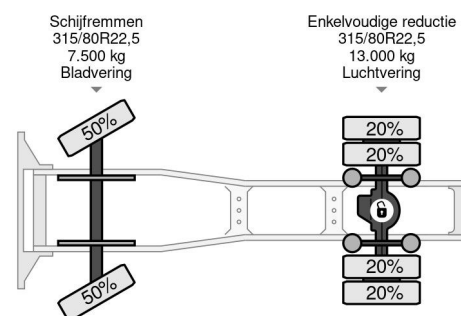

ACCESSOIRES

- 16 versnellingen handgeschakeld
- 600 Liter brandstoftank
- ABS
- Airconditioning
- Aluminium brandstoftank
- Antiblokkeersysteem
- Combi-lights
- Cruise control
- Elektrische ramen
- Luxe chauffeursstoel
- Multifunctioneel stuurwiel
- MX-Engine Brake
- Radio/CD speler
- Slaapcabine
- Snelheidsbegrenzer
- Sperdifferentieel
- Standkachel
- Versterkte motorrem
- Verwarmde buitenspiegels
- ZF16 handgeschakeld
- Zijfenders achter cabine
- Zonneklep

BESCHRIJVING

NICE CONDITION DAF FTCTF85-410 COMFORTCAB (SLEEPERCAB)4x2 TRACTOR UNIT WITH ZF16 MANUAL GEARBOX, EURO 5 & AIRCONDITIONING!!
410HP, EURO 5!!
ZF16 MANUAL GEARBOX!!
AIRCONDITIONING!!
COMBI-LIGHTS!!
FENDERS BEHIND CABIN!!
SUNVISOR!!
ETC!!

TRUCK IS IN NICE, CLEAN & DRIVING CONDITION, READY FOR THE JOB !!

MORE DAF CF/XF EURO 2/3/4/5/6 IN STOCK FOR SALE!! (>85 TRUCKS/TRAILERS IN STOCK)!!

SHIPMENT, LOADING, TRANSPORT, STACKING OR TRANSIT REGISTRATION?, NO PROBLEM FOR US, WE