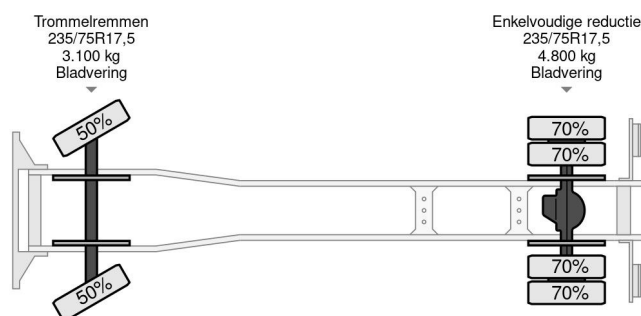

Mercedes-Benz K 4x2 (6-CILINDER) KIPPER (MANUAL GEARBOX / FULL STEEL SUSPENSION / P.T.O.)

INFORMATIONS GÉNÉRALES

ID	SN 57326238 Z
Année de construction	1990
Kilométrage	447.000 km
Chassis	Benne
Classe d'émission	2

INFORMATIONS TECHNIQUES

Date première immatriculation	23-04-1990
Carburant	Diesel
Transmission	Transmission manuelle
Numéro d'identification véhicule	WDB67401315226238
Configuration des essieux	4x2
Poids à vide	4.240 kg
Poids de la charge	3.250 kg
Poids maximum	7.490 kg
Nombre de cylindres	6
Puissance kw	100
Puissance hp	136
Empattement	302

ACCESSOIRES

- LAMES
- Prise de force
- Prise de force (PTO)
- Radio / lecteur CD

Mercedes-Benz LK 814 K 4x2 (6-CILINDER) KIPPER (MANU...

Referentienummer: SN 57326238 Z

DESCRIPTION

GOOD CONDITION MERCEDES-BENZ 814K ECOLINER (6-CILINDER) 4x2 FULL STEEL MEILLER KIPPER, MANUAL GEARBOX & STEEL SUSPENSION !!
 140HP, 6-CILINDER ENGINE!!
 5 GEARS MANUAL GEARBOX!!
 STEEL SUSPENSION!!
 P.T.O.!!
 ETC.!!

KIPPERBODY: LENGTH x WIDE x HIGH Ca. 3.75 x 2.25 x 0.45 M. !! (INSIDE!! / Ca. 6 M3) !!

GOOD WORKING & DRIVING CONDITION TRUCK, READY FOR THE KIPPER JOBS!!

MORE MERCEDES-BENZ 4x2 / 6x4 / 6x6 / 8x4 / 8x8 (CONSTRUCTION) TRUCKS IN STOCK FOR SALE!! (>85 TRUCKS/TRAILERS IN STOCK)!!