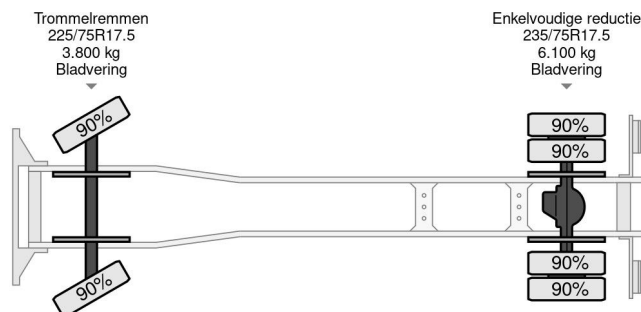

ACCESSOIRES

- LAMES
- Limiteur de vitesse
- Radio / lecteur CD

DESCRIPTION

GOOD CONDITION MERCEDES-BENZ 914KO RHD ECOLINER (6-CILINDER) 4x2 FULL STEEL TSNK TRUCK WITH MANUAL GEARBOX & STEEL SUSPENSION !!
140HP, 6-CILINDER ENGINE!!
5 GEARS MANUAL GEARBOX!!
STEEL SUSPENSION!!
ETC.!!

TANK BODY: LENGTH x WIDE Ca. 3.10 x 1.72 M. !! (CA. 3.500 LITER) !!
COUNTER!!
SNALES!!

GOOD WORKING TRUCK, READY FOR THE TANKER JOBS!!

MORE MERCEDES-BENZ 4x2 / 6x4 / 6x6 / 8x4 / 8x8