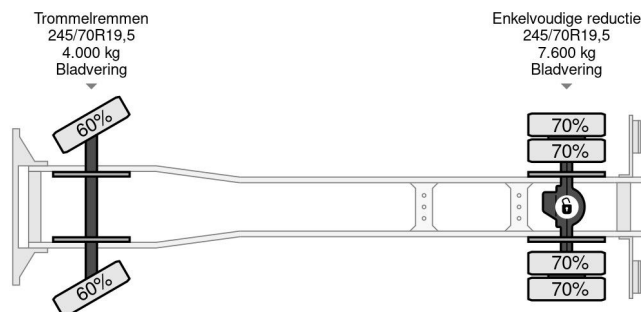

ACCESSOIRES

- ABS • Boîte à outils • Différentiel d'écartement • LAMES
- Limiteur de vitesse • Pare-soleil • Prise de force • Prise