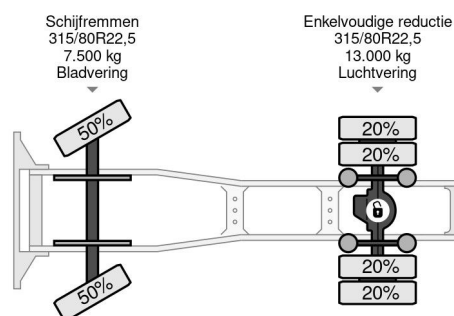

ACCESSOIRES

- ABS • Cabine de couchage • Chauffage • Climatisation
- Différentiel d'écartement • Frein moteur renforcé •
- Limiteur de vitesse • Pare-soleil • Radio / lecteur CD •
- Régulateur de vitesse • Réservoir de carburant en aluminium • Système anti-blocage

DESCRIPTION

NICE CONDITION DAF FTCTF85-410 COMFORTCAB (SLEEPERCAB)4x2 TRACTOR UNIT WITH ZF16 MANUAL GEARBOX, EURO 5 & AIRCONDITIONING!!
410HP, EURO 5!!
ZF16 MANUAL GEARBOX!!
AIRCONDITIONING!!
COMBI-LIGHTS!!
FENDERS BEHIND CABIN!!
SUNVISOR!!
ETC!!

TRUCK IS IN NICE, CLEAN & DRIVING CONDITION, READY FOR THE JOB !!

MORE DAF CF/XF EURO 2/3/4/5/6 IN STOCK FOR SALE!! (>85 TRUCKS/TRAILERS IN STOCK)!!

SHIPMENT, LOADING, TRANSPORT, STACKING OR TRANSIT REGISTRATION?, NO PROBLEM FOR US, WE