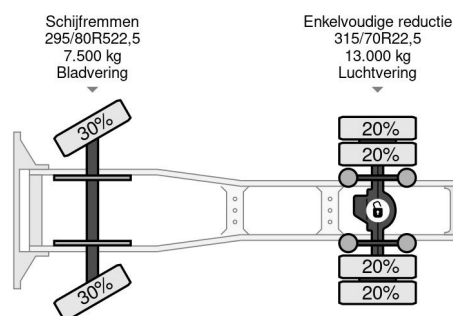

ACCESSOIRES

- ABS
- Cabine de couchage
- Climatisation
- Différentiel d'écartement
- Limiteur de vitesse
- Pare-soleil
- Prise de force
- Prise de force (PTO)
- Radio / lecteur CD
- Régulateur de vitesse
- Réservoir de carburant en aluminium
- Rétroviseurs extérieurs à réglage électrique
- Spoiler de toit
- Système anti-blocage

DESCRIPTION

GOOD CONDITION DAF FTFCF85-380 SLEEPERCAB (EURO 4) 4x2 TRACTOR UNIT WITH ZF16 MANUAL GEARBOX, POWER TAKE OFF (P.T.O.) & AIRCONDITIONING!!

380HP, EURO 4!!

ZF16 MANUAL GEARBOX!!

DEB-ENGINE BRAKE!!

P.T.O.!!

AIRCONDITIONING!!

SUN VISOR!!

COMBI-LIGHTS!!

ROOF SPOILER

FLITS LIGHTS!!

ETC!!

TRUCK IS IN GOOD WORKING & DRIVING CONDITION, READY FOR THE JOB !!

MORE DAF CF/XF EURO 2/3/4/5/6 IN STOCK FOR SALE!!