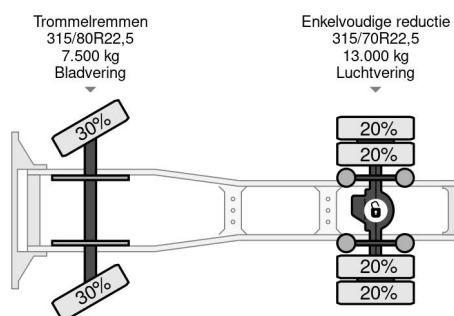

ACCESSOIRES

- ABS • Cabine de couchage • Climatisation • Différentiel d'écartement • Limiteur de vitesse • Lumières vives • Pare-soleil • Radio / lecteur CD • Réservoir de carburant en aluminium • Rétroviseurs extérieurs à réglage électrique • Spoiler de toit • Système anti-blocage

DESCRIPTION

GOOD CONDITION DAF FT95-430XF SPACECAB 4x2 TRACTOR UNIT (EURO 2) WITH ZF MANUAL GEARBOX, ZF-INTARDER, ROOF SPOILER & AIRCONDITIONING!! 430HP, EURO 2 (MECHANICAL PUMP AND INJECTORS)!! ZF16 MANUAL GEARBOX!! ZF-INTARDER!! 870 LITER DIESEL TANK!! AIRCONDITIONING!! ROOF SPOILER ON CABIN!! ETC!!

TRUCK IS IN GOOD DRIVING CONDITION, READY FOR THE HEAVY JOBS !!

MORE DAF CF/XF 4x2 / 6x2 / 6x4 / 8x4 (EURO 2/3/4/5/6) IN STOCK FOR SALE!! (<85 TRUCKS/TRAILERS IN STOCK)!!

SHIPMENT, STACKING, LOADING, TRANSIT REGISTRATION OR TRANSPORT?