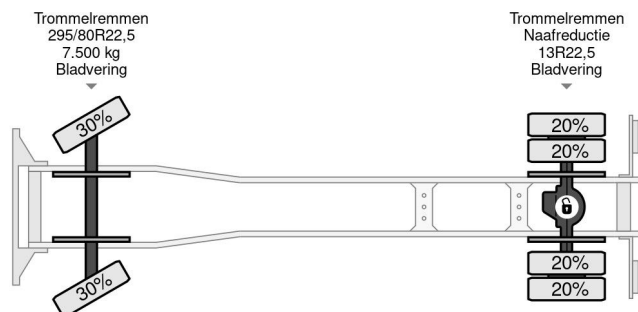

Mercedes-Benz SK 1635K GROSSRAUM 4x2 FULL STEEL ...
Referentienummer: SN 53970515 Z

ACCESORIOS

- horquilla
- Parasol
- Radio / reproductor de casetes

DESCRIPCIÓN

GOOD CONDITION MERCEDES-BENZ 1935K V8 GROSSRAUM 4x2 FULL STEEL CHASSIS WITH OPEN BOX , ZF16 MANUAL GEARBOX AND REDUCTION AXLE!! 350HP, V8 ENGINE!! 16 GEARS MANUAL GEARBOX!! FULL STEEL SUSPENSION!! REDUCTION AXLE!! ETC.!!

OPEN BODY WITH ALUMINIUM SIDE BORDS!! SIZE; LENGTH x WIDE x HIGH Ca.: 6.10 m. x 2.50 m. x 0.82 m. !!

TRUCK IS IN GOOD WORKING AND DRIVING CONDITION, READY FOR THE JOB!!

MORE MERCEDES-BENZ 4x2 / 6x4 / 8x4