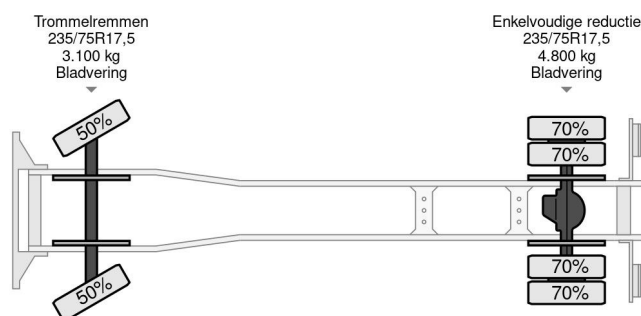

ACCESORIOS

- PTO
- Radio / reproductor de CD

DESCRIPCIÓN

GOOD CONDITION MERCEDES-BENZ 814K ECOLINER (6-CILINDER) 4x2 FULL STEEL MEILLER KIPPER, MANUAL GEARBOX & STEEL SUSPENSION !!
140HP, 6-CILINDER ENGINE!!
5 GEARS MANUAL GEARBOX!!
STEEL SUSPENSION!!
P.T.O.!!
ETC.!!

KIPPERBODY: LENGTH x WIDE x HIGH Ca. 3.75 x 2.25 x 0.45 M. !! (INSIDE!! / Ca. 6 M3) !!

GOOD WORKING & DRIVING CONDITION TRUCK, READY FOR THE KIPPER JOBS!!

MORE MERCEDES-BENZ 4x2 / 6x4 / 6x6 / 8x4 / 8x8 (CONSTRUCTION) TRUCKS IN STOCK FOR SALE!! (>85 TRUCKS/TRAILERS IN STOCK)!!