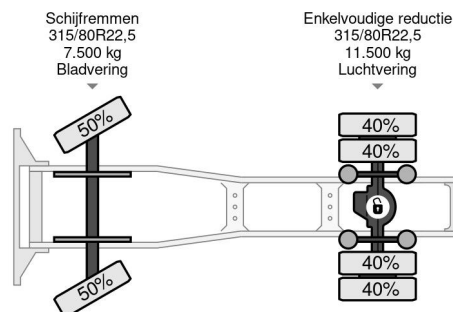

Mercedes-Benz Actros 1840 LS SLEEPERCAB (4x AVA... 4x2
Referentienummer: SN 55422332

ACCESORIOS

- ABS
- Aire acondicionado
- Cabina de dormir
- Cruise control
- Limitador de velocidad
- PTO
- Tanque de combustible de aluminio

DESCRIPCIÓN

PERFECT CONDITION MERCEDES-BENZ ACTROS 1840LS SLEEPERCAB 4x2 TRACTOR UNIT (EURO 6) WITH TELLIGENT GEARBOX & HYDRAULIC KIT!!
400 HP, EURO 6!!
TELLIGENT AUTOMATIC GEARBOX!!
2x P.T.O.!!
HYDRAULIC KIT!!
AIRCONDITIONING!!
ETC.!!

TRACTOR UNIT IS PERFECT NICE & CLEAN CONDITION, READY FOR THE HEAVY TRANSPORT (KIPPER) JOBS!!

4x IDENTICAL UNITS AVAILABLE FOR SALE!!

MORE MERCEDES-BENZ 4x2 / 4x4 / 6x4 / 8x4 (CONSTRUCTION) TRUCKS IN STOCK FOR SALE!! (>75