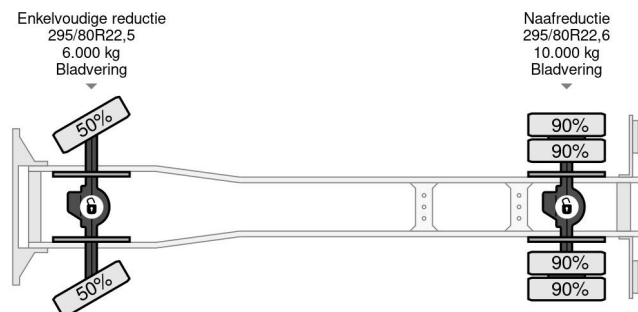

ACCESORIOS

- Limitador de velocidad
- PTO
- Radio / reproductor de CD

DESCRIPCIÓN

GOOD WORKING CONDITION MERCEDES-BENZ 1617AK
4x4 FULL STEEL 3-WAY MEILLER KIPPER AND CRANE,
MANUAL GEARBOX, FULL STEEL SUSPENSION AND
REDUCTION AXLE!!

170HP, 6 CILINDER ENGINE (MECHANICAL PUMP AND
INJECTORS)!!

MANUAL GEARBOX!!

FULL STEEL SUSPENSION!!

REDUCTION AXLE!!

P.T.O.!!

HYDRAULIC KIT!!

ETC.!!

HEAVY DUTY 3-WAY MEILLER FULL STEEL KIPPERBODY!!
SIZE; LENGTH x WIDE x HIGH Ca.: 4.10 m. x 2.40 m. x 0.70
m. (Ca. 6m3)!!

MEILLER CRANE BEHIND CABIN!!