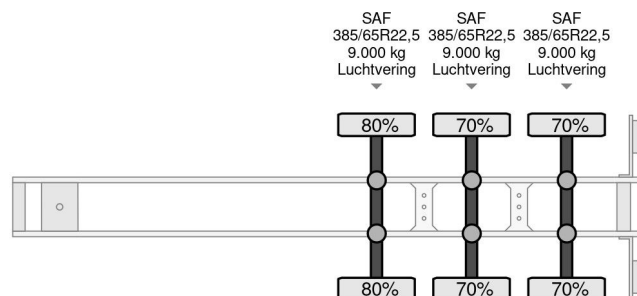

Krone SPD27 3-AXLE CURTAINSIDE WITH SLIDING ROOF ...
Referentienummer: SN 57950155