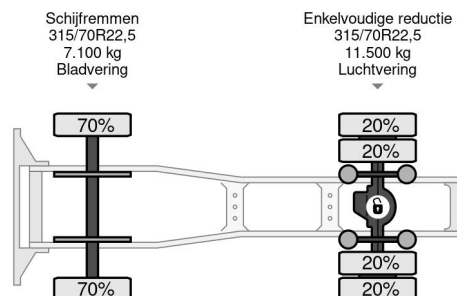

Iveco Stralis AS440S42T/P HI-WAY DUTCH TRUCK (A... 4x2
Referentienummer: SN 54222611

ACCESORIOS

- ABS
- Cabina de dormir
- Cruise control
- Limitador de velocidad
- Luces brillantes
- Parasol
- Spoiler para el techo
- Tanque de combustible de aluminio

DESCRIPCIÓN

ORIGINAL DUTCH, PERFECT CONDITION IVECO STRALIS AS440S42T/P HIGH-WAY 4x2 TRACTOR, EURO 6, AS-TRONIC GEARBOX / 2x DIESEL TANK / LEATHER SEATS & AIRCONDITIONING!!
420HP, EURO 6!!
AS-TRONIC GEARBOX!!
COMPLETE SPOILERSET ON CABIN!!
710+550 LITER ALUMINIUM TANK!!
AIRCONDITIONING!!
FRIDGE UNTHET BED!!
ELECTRICAL MAINSWITCH!!
ETC.!!

ORIGINAL DUTCH TRUCK (APK / DUTCH TUV -> 02-2024!!!) IN NICE & CLEAN CONDITION, READY FOR THE JOB!!