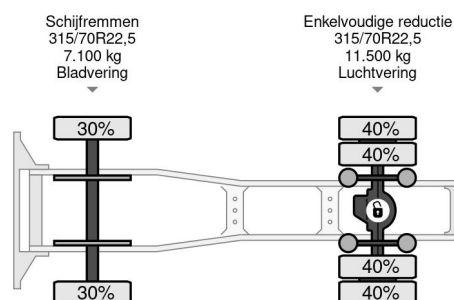

ACCESORIOS

- ABS
- Aire acondicionado
- Cabina de dormir
- Cruise control
- Limitador de velocidad
- Parasol
- Spoiler para el techo
- Tanque de combustible de aluminio

DESCRIPCIÓN

ORIGINAL DUTCH, PERFECT CONDITION IVECO STRALIS AS440S42T/P HIGH-WAY 4x2 TRACTOR, EURO 6, AS-TRONIC GEARBOX / 2x DIESEL TANK & AIRCONDITIONING!!

420HP, EURO 6!!

AS-TRONIC GEARBOX!!

COMPLETE SPOILERSET ON CABIN!!

710+550 LITER ALUMINIUM TANK!!

AIRCONDITIONING!!

FRIDGE UNTHET BED!!

ELECTRICAL MAINSWITCH!!

ETC.!!

ORIGINAL DUTCH TRUCK (APK / DUTCH TUV -> 05-2024!!) IN NICE & CLEAN CONDITION, READY FOR THE JOB!!

TRANSIT REGISTRATION, SHIPMENT, LOADING OR TRANSPORT? NO PROBLEM FOR US, WE ARE AN "ONE