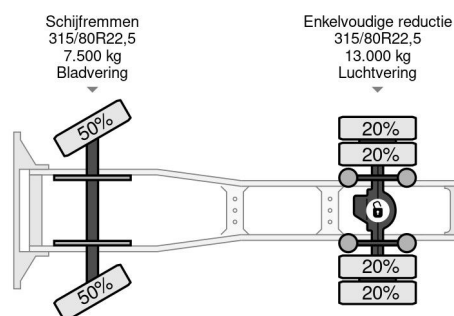

### INFORMACIÓN TÉCNICA

Primera fecha de registro	18-07-2007
Combustible	Diesel
Transmisión	Transmisión manual
Número de identificación del vehículo	XL RTE85MC0E773769
Configuración del eje	4x2
Peso vacío	6.725 kg
Peso de carga	12.275 kg
Maximo peso	19.000 kg
Cantidad de cilindros	6
Energía en kw	300
Potencia en caballos de fuerza	408
Distancia entre ejes	380

DAF CF 85.410 4x2 SLEEPERCAB (ZF16 MANUAL GEARB...

Referentienummer: SN 57383769