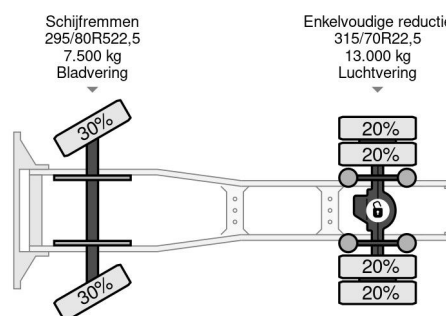

ACCESORIOS

- ABS
- Aire acondicionado
- Cabina de dormir
- Cruise control
- Limitador de velocidad
- Parasol
- PTO
- Radio / reproductor de CD
- Spoiler para el techo
- Tanque de combustible de aluminio

DESCRIPCIÓN

GOOD CONDITION DAF FTCTF85-380 SLEEPERCAB (EURO 4) 4x2 TRACTOR UNIT WITH ZF16 MANUAL GEARBOX, POWER TAKE OFF (P.T.O.) & AIRCONDITIONING!!
380HP, EURO 4!!
ZF16 MANUAL GEARBOX!!
DEB-ENGINE BRAKE!!
P.T.O.!!
AIRCONDITIONING!!
SUN VISOR!!
COMBI-LIGHTS!!
ROOF SPOILER
FLITS LIGHTS!!
ETC!!

TRUCK IS IN GOOD WORKING & DRIVING CONDITION,
READY FOR THE JOB !!

MORE DAF CF/XF EURO 2/3/4/5/6 IN STOCK FOR SALE!!