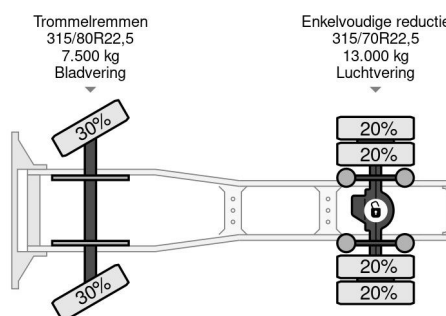

DAF 95.430 XF SPACECAB (EURO 2 / ZF16 MANUAL ... 4x2
Referentienummer: SN 56127229

ACCESORIOS

- ABS
- Aire acondicionado
- Cabina de dormir
- Limitador de velocidad
- Luces brillantes
- Parasol
- Radio / reproductor de CD
- Spoiler para el techo
- Tanque de combustible de aluminio

DESCRIPCIÓN

GOOD CONDITION DAF FT95-430XF SPACECAB 4x2 TRACTOR UNIT (EURO 2) WITH ZF MANUAL GEARBOX, ZF-INTARDER, ROOF SPOILER & AIRCONDITIONING!! 430HP, EURO 2 (MECHANICAL PUMP AND INJECTORS)!! ZF16 MANUAL GEARBOX!! ZF-INTARDER!! 870 LITER DIESELTANK!! AIRCONDITIONING!! ROOF SPOILER ON CABIN!! ETC!!

TRUCK IS IN GOOD DRIVING CONDITION, READY FOR THE HEAVY JOBS !!

MORE DAF CF/XF 4x2 / 6x2 / 6x4 / 8x4 (EURO 2/3/4/5/6) IN STOCK FOR SALE!! (<85 TRUCKS/TRAILERS IN STOCK)!!

SHIPMENT, STACKING, LOADING, TRANSIT REGISTRATION OR TRANSPORT?