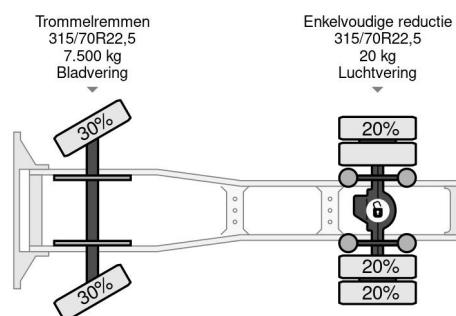

ACCESORIOS

- ABS
- Cabina de dormir
- Limitador de velocidad
- Radio / reproductor de CD
- Spoiler para el techo

DESCRIPCIÓN

GOOD CONDITION DAF FT85-400 ATI SLEEPERCAB 4x2 TRACTOR UNIT (EURO 2) WITH ZF16 MANUAL GEARBOX & ZF-INTARDER!!
400 HP, EURO 2 (MECHANICAL PUMP AND INJECTORS)!!
ZF16 MANUAL GEARBOX!!
ZF-INTARDER!!
ROOF SPOILER!!
ETC!!

TRUCK IS IN GOOD DRIVING CONDITION, READY FOR THE JOB !!

MORE DAF CF/XF 4x2 / 6x2 / 6x4 / 8x4 (EURO 2/3/4/5/6) IN STOCK FOR SALE!! (>85 TRUCKS/TRAILERS IN STOCK)!!

SHIPMENT, STACKING, LOADING, TRANSIT REGISTRATION OR TRANSPORT?

NO PROBLEM FOR US; WE ARE AN "ONE STOP SHOP"