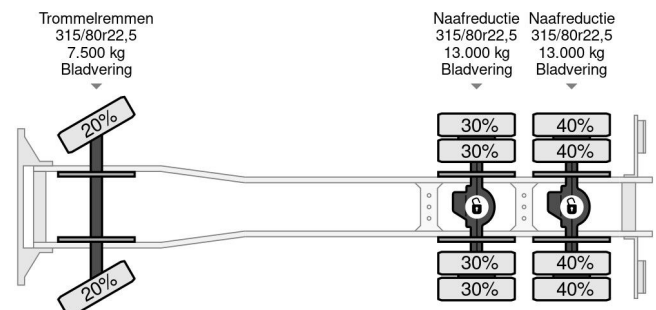

Mercedes-Benz 6x4 FULL STEEL MEILLER KIPPER (ZF-MANUAL GEARBOX / 13.000 REDUCTION AXLES / FULL STEEL SUSPENSION)

ALLGEMEINE INFORMATIONEN

ID	SN 57991239 Z
Baujahr	1988
Kilometerstand	467.500 km
Konstruktion	Kipper
Schadstoffklasse	1

TECHNISCHE INFORMATIONEN

Datum der Erstzulassung	26-03-1988
Kraftstoffart	Diesel
Getriebe	Schaltgetriebe
Fahrzeug-Identifizierungsnummer	39534214211239
Radformel	6x4
Gewicht	10.400 kg
Nutzlast	15.600 kg
Bruttogewicht	26.000 kg
Zylinderzahl	8
Leistung in kW	260
Leistung in PS	354
Radstand	320

Mercedes-Benz SK 2635 V8 6x4 FULL STEEL MEILLER KIP...

Referenznummer: SN 57991239 Z

ZUBEHÖR

- 16 Gänge Getriebe Handschaltung • BLATT GEFEDERT
- Comfortsitze Fahrer • Differentialsperre • Hydraulic Anlage
- Radio/CD-Spieler • Sonnenschutzklappe • Zapfwelle (PTO) • Zapfwelle (PTO) • ZF16 Getriebe Handgeschalter

FULL STEEL HEAVY DUTY 3-WAY MEILLER KIPPERBODY!!
 SIZE; LENGTH x WIDE x HIGH Ca.: 4.80 m. x 2.40 m. x 0.90

m. (Ca. 11 m3)!!

TRUCK IS IN GOOD WORKING AND DRIVING CONDITION,
READY FOR THE HEAVY KIPPER JOBS!!