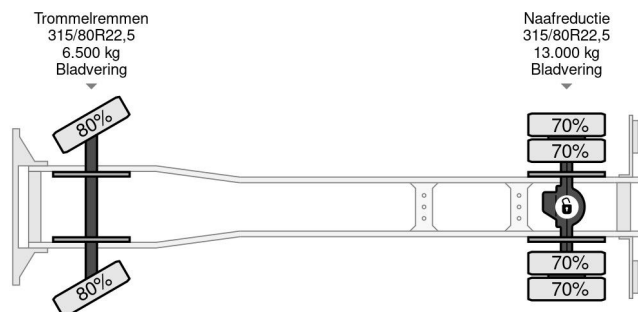

ZUBEHÖR

- 16 Gänge Getriebe Handschaltung • BLATT GEFEDERT
- Comfortsitze Fahrer • Differentialsperre •
- Geschwindigkeitsbegrenzer • Radio/CD-Spieler •
- Sonnenschutzklappe • Zapfwelle (PTO) • Zapfwelle (PTO)
- ZF16 Getriebe Handgeschalter • Zugmaul

BESCHREIBUNG

NICE & GOOD CONDITION MERCEDES-BENZ 1635K V8
4x2 FULL STEEL 3-WAY MEILLER KIPPER, MANUAL
GEARBOX, FULL STEEL SUSPENSION AND REDUCTION
AXLE!!
350HP, 8 CILINDER ENGINE (MECHANICAL PUMP AND
INJECTORS)!!
ZF16 MANUAL GEARBOX!!
FULL STEEL SUSPENSION!!
REDUCTION AXLE!!
P.T.O.!!
HYDRAULIC KIT!!
SUNVISOR!!
ETC.!!

FULL STEEL HEAVY DUTY 3-WAY MEILLER
KIPPERBODY!!
SIZE; LENGTH x WIDE x HIGH Ca.: 4.45 m. x 2.40 m. x 0.70