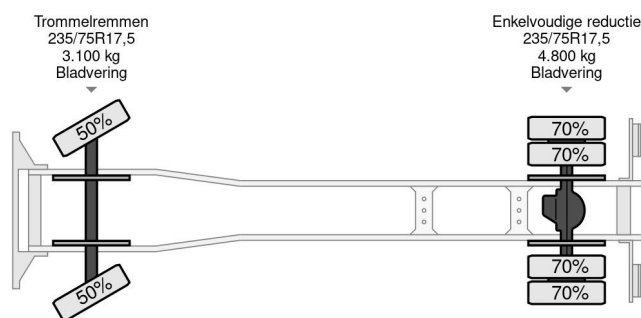

Mercedes-Benz K 4x2 (6-CILINDER) KIPPER (MANUAL GEARBOX / FULL STEEL SUSPENSION / P.T.O.)

ALLGEMEINE INFORMATIONEN

ID	SN 57326238 Z
Baujahr	1990
Kilometerstand	447.000 km
Konstruktion	Kipper
Schadstoffklasse	2

TECHNISCHE INFORMATIONEN

Datum der Erstzulassung	23-04-1990
Kraftstoffart	Diesel
Getriebe	Schaltgetriebe
Fahrzeug-Identifizierungsnummer	WDB67401315226238
Radformel	4x2
Gewicht	4.240 kg
Nutzlast	3.250 kg
Bruttogewicht	7.490 kg
Zylinderzahl	6
Leistung in kW	100
Leistung in PS	136
Radstand	302

Mercedes-Benz LK 814 K 4x2 (6-CILINDER) KIPPER (MANU...

Referentienummer: SN 57326238 Z

ZUBEHÖR

- 5 Gange Handschaltung Getriebe • BLATT GEFEDERT •
- Comfortsitze Fahrer • Radio/CD-Spieler • Zapfwelle (PTO)
- Zapfwelle (PTO)

KIPPERBODY: LENGTH x WIDE x HIGH Ca. 3.75 x 2.25 x 0.45 M. !! (INSIDE!! / Ca. 6 M3) !!

GOOD WORKING & DRIVING CONDITION TRUCK, READY FOR THE KIPPER JOBS!!

MORE MERCEDES-BENZ 4x2 / 6x4 / 6x6 / 8x4 / 8x8 (CONSTRUCTION) TRUCKS IN STOCK FOR SALE!! (>85 TRUCKS/TRAILERS IN STOCK)!!