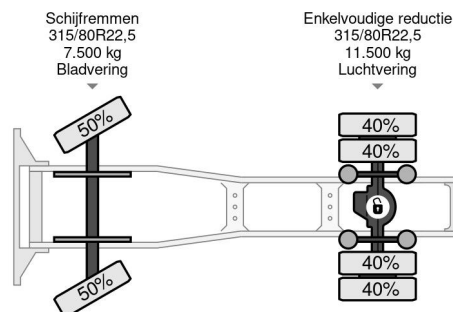

Mercedes-Benz Actros 1840 LS SLEEPERCAB (4x AVA... 4x2
Referentienummer: SN 55422332

ZUBEHÖR

- ABS/EBS • Aluminium-Kraftstofftank • Antiblockiersystem
- Antiblockiersystem • ASR • Comfortsitze Fahrer •
- Differentialsperre • Elektrisch verstellbare Außenspiegel •
- Geschwindigkeitsbegrenzer • Geschwindigkeitsregelanlage
- Hydraulic Anlage • Klimaanlage • Schlafkabine •
- Standheizung • Zapfwelle (PTO) • Zapfwelle (PTO)

BESCHREIBUNG

PERFECT CONDITION MERCEDES-BENZ ACTROS 1840LS SLEEPERCAB 4x2 TRACTOR UNIT (EURO 6) WITH TELLIGENT GEARBOX & HYDRAULIC KIT!!
400 HP, EURO 6!!
TELLIGENT AUTOMATIC GEARBOX!!
2x P.T.O.!!
HYDRAULIC KIT!!
AIRCONDITIONING!!
ETC.!!

TRACTOR UNIT IS PERFECT NICE & CLEAN CONDITION, READY FOR THE HEAVY TRANSPORT (KIPPER) JOBS!!

4x IDENTICAL UNITS AVAILABLE FOR SALE!!

MORE MERCEDES-BENZ 4x2 / 4x4 / 6x4 / 8x4 (CONSTRUCTION) TRUCKS IN STOCK FOR SALE!! (>75