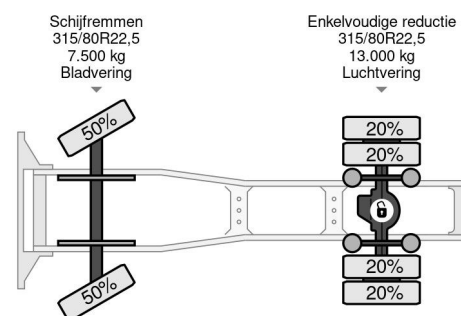

ZUBEHÖR

- 16 Gänge Getriebe Handschaltung • 600 Liter Dieseltank
- Aluminium-Kraftstofftank • Antiblockiersystem • Antiblockiersystem • Bremskraftverstärker • Comfortsitze Fahrer • Differentialsperre • Geschwindigkeitsbegrenzer • Geschwindigkeitsregelanlage • Klimaanlage • MX-Motorbremse • Radio/CD-Spieler • Schlafkabine • Sonnenschutzklappe • Standheizung • ZF16 Getriebe Handgeschalter

BESCHREIBUNG

NICE CONDITION DAF FTCTF85-410 COMFORTCAB (SLEEPERCAB)4x2 TRACTOR UNIT WITH ZF16 MANUAL GEARBOX, EURO 5 & AIRCONDITIONING!!
410HP, EURO 5!!
ZF16 MANUAL GEARBOX!!
AIRCONDITIONING!!
COMBI-LIGHTS!!
FENDERS BEHIND CABIN!!
SUNVISOR!!
ETC!!

TRUCK IS IN NICE, CLEAN & DRIVING CONDITION, READY FOR THE JOB !!

MORE DAF CF/XF EURO 2/3/4/5/6 IN STOCK FOR SALE!! (>85 TRUCKS/TRAILERS IN STOCK)!!

SHIPMENT, LOADING, TRANSPORT, STACKING OR TRANSIT REGISTRATION?, NO PROBLEM FOR US, WE