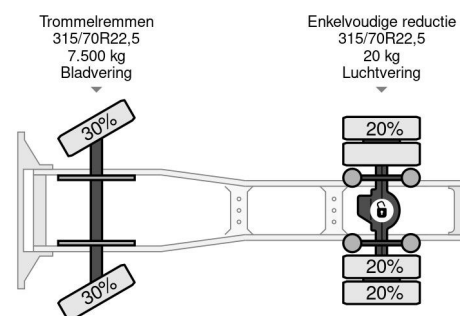

DAF ATI SLEEPERCAB (EURO 2 / ZF16 MANUAL GEARBOX / ZF-INTARDER)

ALLGEMEINE INFORMATIONEN

ID	SN 56920372 Z
Baujahr	1997
Kilometerstand	923.500 km
Konstruktion	Standard-SZM
Schadstoffklasse	2

TECHNISCHE INFORMATIONEN

Datum der Erstzulassung	26-03-1997
Kraftstoffart	Diesel
Getriebe	Schaltgetriebe
Fahrzeug-Identifizierungsnummer	XLRTE85WC0E450372
Radformel	4x2
Gewicht	7.500 kg
Nutzlast	11.500 kg
Bruttogewicht	19.000 kg
Zylinderzahl	6
Leistung in kW	295
Leistung in PS	401
Radstand	380

DAF 85.400 ATI SLEEPERCAB (EURO 2 / ZF16 MANU... 4x2

Referenznummer: SN 56920372 Z

ZUBEHÖR

- 16 Gänge Getriebe Handschaltung • 430 Liter Dieseltank
- Antiblockiersystem • Antiblockiersystem • Dachspoiler •
- Geschwindigkeitsbegrenzer • Haubtschalter • Radio/CD-Spieler • Schlafkabine • ZF-intarder • ZF16 Getriebe
- Handgeschalter